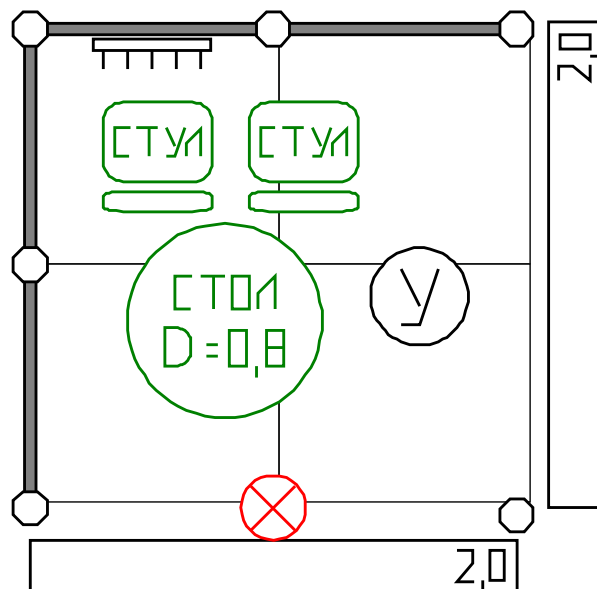

СТАНДАРТНАЯ КОМПЛЕКТАЦИЯ СТЕНДОВ

Стенды 4-8 кв.м.

Наименование	4 кв.м.	6-8 кв.м.
Задняя и боковые стеновые панели	+	+
Ковролин	+	+
Название компании на фризовой панели (не более 16 символов, стандартное написание шрифтом Arial Black и указание номера стенда)	+	+
Спот мощностью 60 Ватт	1 шт.	2 шт.
Стол	1 шт.	1 шт.
Стул	2 шт.	2 шт.
Мусорная корзина	1 шт.	1 шт.
Вешалка для личной одежды	1 шт.	1 шт.
Розетка мощностью 0,5кВт		1 шт.

СТАНДАРТНАЯ КОМПЛЕКТАЦИЯ СТЕНДОВ

Стенды 9 кв.м.

Наименование	9 кв.м.
Задняя и боковые стеновые панели	+
Ковролин	+
Название компании на фризовой панели (не более 16 символов, стандартное написание шрифтом Arial Black и указание номера стенда)	+
Спот мощностью 60 Ватт	1 шт.
Стол	1 шт.
Стул	2 шт.
Мусорная корзина	1 шт.
Вешалка для личной одежды	1 шт.
Розетка мощностью 0,5кВт	1 шт.
Вешала по одной стенке	+

СТАНДАРТНАЯ КОМПЛЕКТАЦИЯ СТЕНДОВ

Стенды 10-90 кв.м.

Наименование	10 кв.м.	11- 18 кв.м.	19-30 кв.м.	31-50 кв.м.	51-100 кв.м.
Задняя и боковые стеновые панели	+	+	+	+	+
Ковролин	+	+	+	+	+
Название компании на фризовой панели (не более 16 символов, стандартное написание шрифтом Arial Black и указание номера стенда	+	+	+	+	+
Спот мощностью 60 Ватт	3 шт.	1 шт. на каждые 3 кв.м.	1 шт. на каждые 3 кв.м.	1 шт. на каждые 3 кв.м.	1 шт. на каждые 3 кв.м.
Стол	1 шт.	1 шт.	2 шт.	4 шт.	6 шт.
Стул	2 шт.	3 шт.	6 шт.	8 шт.	12 шт.
Мусорная корзина	1 шт.	1 шт.	1 шт.	1 шт.	1 шт.
Вешалка для личной одежды	1 шт.	1 шт.	1 шт.	1 шт.	1 шт.
Розетка мощностью 0,5кВт	1 шт.	1 шт.	1 шт.	1 шт.	1 шт.
Вешала по одной стенке	+	+	+	+	+
Подсобное помещение с дверью-гармошкой и ключом	+	+	+	+	+