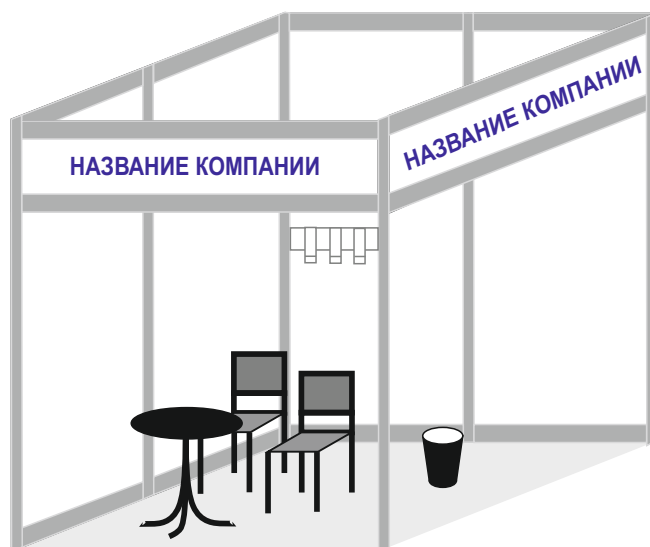

СТАНДАРТНАЯ КОМПЛЕКТАЦИЯ СТЕНДОВ

Стенды 4-8 кв.м.

Наименование	4 кв.м.	6-8 кв.м.
Задняя и боковые стеновые панели	+	+
Ковролин	+	+
Название компании на фризовой панели (не более 16 символов, стандартное написание шрифтом Arial Black и указание номера стенда)	+	+
Спот мощностью 60 Ватт	1 шт.	2 шт.
Стол	1 шт.	1 шт.
Стул	2 шт.	2 шт.
Мусорная корзина	1 шт.	1 шт.
Вешалка для личной одежды	1 шт.	1 шт.
Розетка мощностью 0,5кВт		1 шт.

СТАНДАРТНАЯ КОМПЛЕКТАЦИЯ СТЕНДОВ

Стенды 9 кв.м.

Наименование	9 кв.м.
Задняя и боковые стеновые панели	+
Ковролин	+
Название компании на фризовой панели (не более 16 символов, стандартное написание шрифтом Arial Black и указание номера стенда)	+
Спот мощностью 60 Ватт	1 шт.
Стол	1 шт.
Стул	2 шт.
Мусорная корзина	1 шт.
Вешалка для личной одежды	1 шт.
Розетка мощностью 0,5кВт	1 шт.
Вешала по одной стенке	+