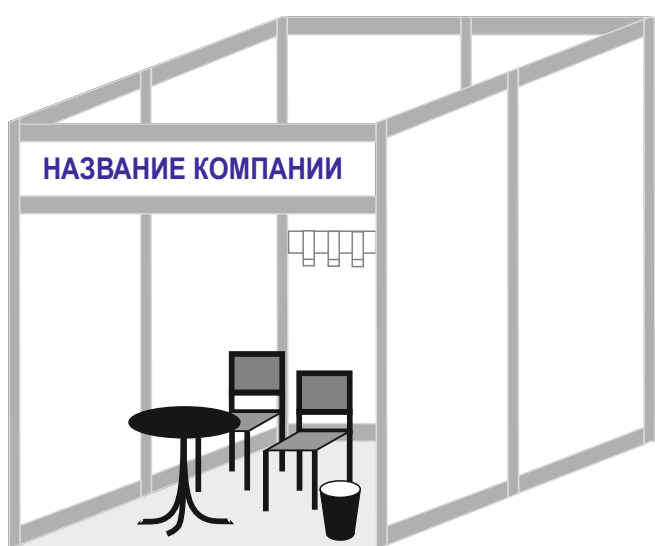

СТАНДАРТНАЯ КОМПЛЕКТАЦИЯ СТЕНДОВ

Стенды 4-8 кв.м.

Наименование	4 кв.м.	6-8 кв.м.
Задняя и боковые стеновые панели	+	+
Ковролин	+	+
Название компании на фризовой панели (не более 16 символов, стандартное написание шрифтом Arial Black и указание номера стенда)	+	+
Спот мощностью 60 Ватт	1 шт.	2 шт.
Стол	1 шт.	1 шт.
Стул	2 шт.	2 шт.
Мусорная корзина	1 шт.	1 шт.
Вешалка для личной одежды	1 шт.	1 шт.
Розетка мощностью 0,5кВт		1 шт.

СТАНДАРТНАЯ КОМПЛЕКТАЦИЯ СТЕНДОВ

Стенды 9 кв.м.

Наименование	9 кв.м.
Задняя и боковые стеновые панели	+
Ковролин	+
Название компании на фризовой панели (не более 16 символов, стандартное написание шрифтом Arial Black и указание номера стенда)	+
Спот мощностью 60 Ватт	1 шт.
Стол	1 шт.
Стул	2 шт.
Мусорная корзина	1 шт.
Вешалка для личной одежды	1 шт.
Розетка мощностью 0,5кВт	1 шт.
Вешала по одной стенке	+