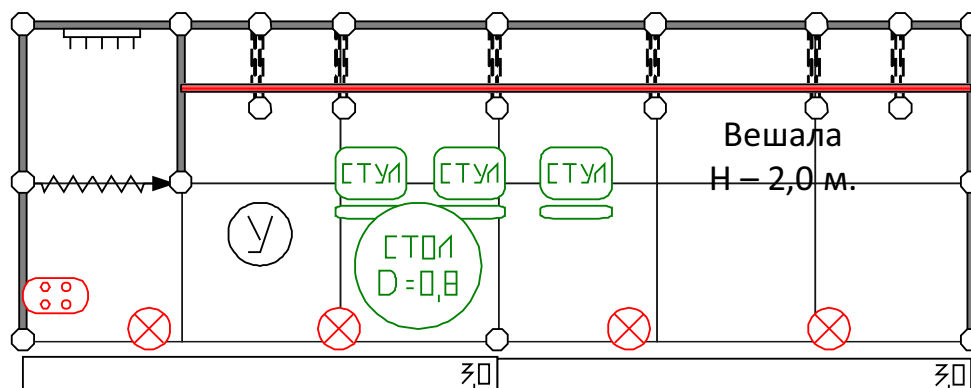

СТАНДАРТНАЯ КОМПЛЕКТАЦИЯ СТЕНДОВ

Стенды 4-8 кв.м.

Наименование	4 кв.м.	6-8 кв.м.
Задняя и боковые стеновые панели	+	+
Ковролин	+	+
Название компании на фризовой панели (не более 16 символов, стандартное написание шрифтом Arial Black и указание номера стенда)	+	+
Спот мощностью 60 Ватт	1 шт.	2 шт.
Стол	1 шт.	1 шт.
Стул	2 шт.	2 шт.
Мусорная корзина	1 шт.	1 шт.
Вешалка для личной одежды	1 шт.	1 шт.
Розетка мощностью 0,5кВт		1 шт.

СТАНДАРТНАЯ КОМПЛЕКТАЦИЯ СТЕНДОВ

Стенды 9 кв.м.

Наименование	9 кв.м.
Задняя и боковые стеновые панели	+
Ковролин	+
Название компании на фризовой панели (не более 16 символов, стандартное написание шрифтом Arial Black и указание номера стенда)	+
Спот мощностью 60 Ватт	1 шт.
Стол	1 шт.
Стул	2 шт.
Мусорная корзина	1 шт.
Вешалка для личной одежды	1 шт.
Розетка мощностью 0,5кВт	1 шт.
Вешала по одной стенке	+

СТАНДАРТНАЯ КОМПЛЕКТАЦИЯ СТЕНДОВ

Стенды 10-90 кв.м.

Наименование	10 кв.м.	11- 18 кв.м.	19-30 кв.м.	31-50 кв.м.	51-100 кв.м.
Задняя и боковые стеновые панели	+	+	+	+	+
Ковролин	+	+	+	+	+
Название компании на фризовой панели (не более 16 символов, стандартное написание шрифтом Arial Black и указание номера стенда	+	+	+	+	+
Спот мощностью 60 Ватт	3 шт.	1 шт. на каждые 3 кв.м.	1 шт. на каждые 3 кв.м.	1 шт. на каждые 3 кв.м.	1 шт. на каждые 3 кв.м.
Стол	1 шт.	1 шт.	2 шт.	4 шт.	6 шт.
Стул	2 шт.	3 шт.	6 шт.	8 шт.	12 шт.
Мусорная корзина	1 шт.	1 шт.	1 шт.	1 шт.	1 шт.
Вешалка для личной одежды	1 шт.	1 шт.	1 шт.	1 шт.	1 шт.
Розетка мощностью 0,5кВт	1 шт.	1 шт.	1 шт.	1 шт.	1 шт.
Вешала по одной стенке	+	+	+	+	+
Подсобное помещение с дверью-гармошкой и ключом	+	+	+	+	+