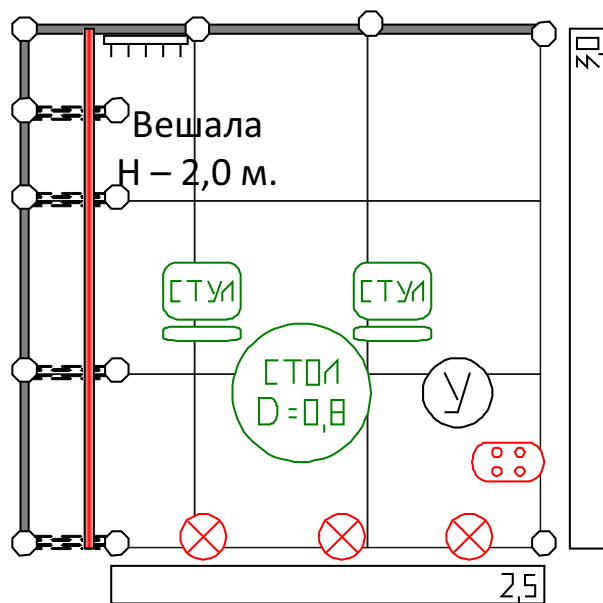

СТАНДАРТНАЯ КОМПЛЕКТАЦИЯ СТЕНДОВ

Стенды 4-8 кв.м.

Наименование	4 кв.м.	6-8 кв.м.
Задняя и боковые стеновые панели	+	+
Ковролин	+	+
Название компании на фризовой панели (не более 16 символов, стандартное написание шрифтом Arial Black и указание номера стенда)	+	+
Спот мощностью 60 Ватт	1 шт.	2 шт.
Стол	1 шт.	1 шт.
Стул	2 шт.	2 шт.
Мусорная корзина	1 шт.	1 шт.
Вешалка для личной одежды	1 шт.	1 шт.
Розетка мощностью 0,5кВт		1 шт.

СТАНДАРТНАЯ КОМПЛЕКТАЦИЯ СТЕНДОВ

Стенды 9 кв.м.

Наименование	9 кв.м.
Задняя и боковые стеновые панели	+
Ковролин	+
Название компании на фризовой панели (не более 16 символов, стандартное написание шрифтом Arial Black и указание номера стенда)	+
Спот мощностью 60 Ватт	1 шт.
Стол	1 шт.
Стул	2 шт.
Мусорная корзина	1 шт.
Вешалка для личной одежды	1 шт.
Розетка мощностью 0,5кВт	1 шт.
Вешала по одной стенке	+

СТАНДАРТНАЯ КОМПЛЕКТАЦИЯ СТЕНДОВ

Стенды 10-90 кв.м.

Наименование	10 кв.м.	11- 18 кв.м.	19-30 кв.м.	31-50 кв.м.	51-100 кв.м.
Задняя и боковые стеновые панели	+	+	+	+	+
Ковролин	+	+	+	+	+
Название компании на фризовой панели (не более 16 символов, стандартное написание шрифтом Arial Black и указание номера стенда	+	+	+	+	+
Спот мощностью 60 Ватт	3 шт.	1 шт. на каждые 3 кв.м.	1 шт. на каждые 3 кв.м.	1 шт. на каждые 3 кв.м.	1 шт. на каждые 3 кв.м.
Стол	1 шт.	1 шт.	2 шт.	4 шт.	6 шт.
Стул	2 шт.	3 шт.	6 шт.	8 шт.	12 шт.
Мусорная корзина	1 шт.	1 шт.	1 шт.	1 шт.	1 шт.
Вешалка для личной одежды	1 шт.	1 шт.	1 шт.	1 шт.	1 шт.
Розетка мощностью 0,5кВт	1 шт.	1 шт.	1 шт.	1 шт.	1 шт.
Вешала по одной стенке	+	+	+	+	+
Подсобное помещение с дверью-гармошкой и ключом	+	+	+	+	+