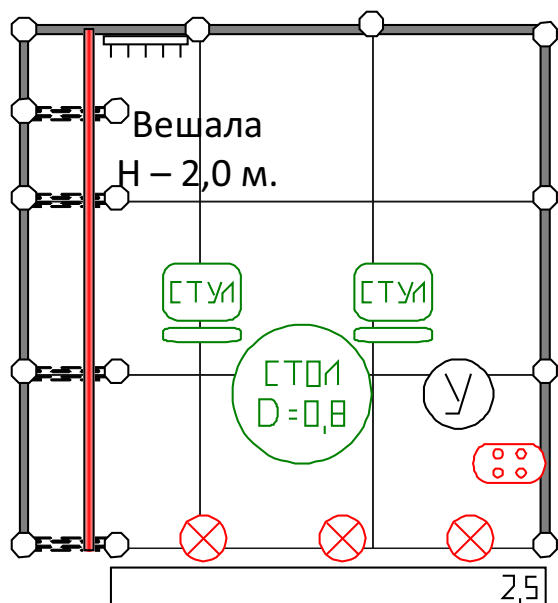

СТАНДАРТНАЯ КОМПЛЕКТАЦИЯ СТЕНДОВ

Стенды 4-8 кв.м.

Наименование	4 кв.м.	6-8 кв.м.
Задняя и боковые стеновые панели	+	+
Ковролин	+	+
Название компании на фризовой панели (не более 16 символов, стандартное написание шрифтом Arial Black и указание номера стенда)	+	+
Спот мощностью 60 Ватт	1 шт.	2 шт.
Стол	1 шт.	1 шт.
Стул	2 шт.	2 шт.
Мусорная корзина	1 шт.	1 шт.
Вешалка для личной одежды	1 шт.	1 шт.
Розетка мощностью 0,5кВт		1 шт.

СТАНДАРТНАЯ КОМПЛЕКТАЦИЯ СТЕНДОВ

Стенды 9 кв.м.

Наименование	9 кв.м.
Задняя и боковые стеновые панели	+
Ковролин	+
Название компании на фризовой панели (не более 16 символов, стандартное написание шрифтом Arial Black и указание номера стенда)	+
Спот мощностью 60 Ватт	1 шт.
Стол	1 шт.
Стул	2 шт.
Мусорная корзина	1 шт.
Вешалка для личной одежды	1 шт.
Розетка мощностью 0,5кВт	1 шт.
Вешала по одной стенке	+

СТАНДАРТНАЯ КОМПЛЕКТАЦИЯ СТЕНДОВ

Стенды 10-90 кв.м.

Наименование	10 кв.м.	11- 18 кв.м.	19-30 кв.м.	31-50 кв.м.	51-100 кв.м.
Задняя и боковые стеновые панели	+	+	+	+	+
Ковролин	+	+	+	+	+
Название компании на фризовой панели (не более 16 символов, стандартное написание шрифтом Arial Black и указание номера стенда	+	+	+	+	+
Спот мощностью 60 Ватт	3 шт.	1 шт. на каждые 3 кв.м.	1 шт. на каждые 3 кв.м.	1 шт. на каждые 3 кв.м.	1 шт. на каждые 3 кв.м.
Стол	1 шт.	1 шт.	2 шт.	4 шт.	6 шт.
Стул	2 шт.	3 шт.	6 шт.	8 шт.	12 шт.
Мусорная корзина	1 шт.	1 шт.	1 шт.	1 шт.	1 шт.
Вешалка для личной одежды	1 шт.	1 шт.	1 шт.	1 шт.	1 шт.
Розетка мощностью 0,5кВт	1 шт.	1 шт.	1 шт.	1 шт.	1 шт.
Вешала по одной стенке	+	+	+	+	+
Подсобное помещение с дверью-гармошкой и ключом	+	+	+	+	+