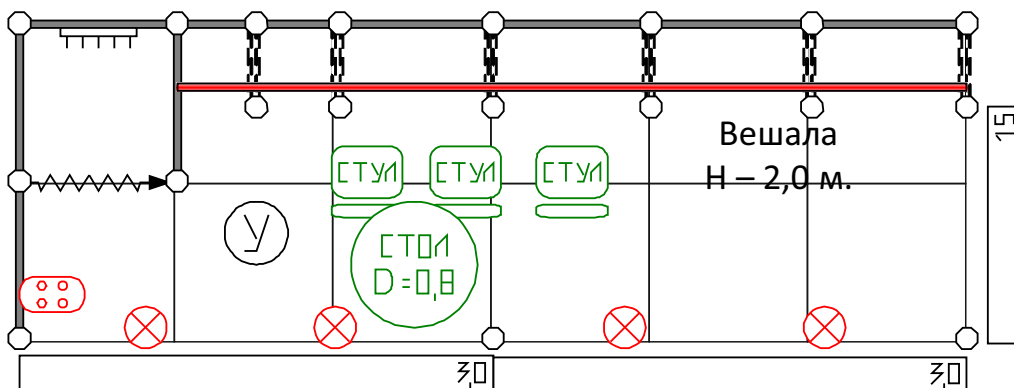

СТАНДАРТНАЯ КОМПЛЕКТАЦИЯ СТЕНДОВ

Стенды 4-8 кв.м.

Наименование	4 кв.м.	6-8 кв.м.
Задняя и боковые стеновые панели	+	+
Ковролин	+	+
Название компании на фризовой панели (не более 16 символов, стандартное написание шрифтом Arial Black и указание номера стенда)	+	+
Спот мощностью 60 Ватт	1 шт.	2 шт.
Стол	1 шт.	1 шт.
Стул	2 шт.	2 шт.
Мусорная корзина	1 шт.	1 шт.
Вешалка для личной одежды	1 шт.	1 шт.
Розетка мощностью 0,5кВт		1 шт.

СТАНДАРТНАЯ КОМПЛЕКТАЦИЯ СТЕНДОВ

Стенды 9 кв.м.

Наименование	9 кв.м.
Задняя и боковые стеновые панели	+
Ковролин	+
Название компании на фризовой панели (не более 16 символов, стандартное написание шрифтом Arial Black и указание номера стенда)	+
Спот мощностью 60 Ватт	1 шт.
Стол	1 шт.
Стул	2 шт.
Мусорная корзина	1 шт.
Вешалка для личной одежды	1 шт.
Розетка мощностью 0,5кВт	1 шт.
Вешала по одной стенке	+

СТАНДАРТНАЯ КОМПЛЕКТАЦИЯ СТЕНДОВ

Стенды 10-90 кв.м.

Наименование	10 кв.м.	11- 18 кв.м.	19-30 кв.м.	31-50 кв.м.	51-100 кв.м.
Задняя и боковые стеновые панели	+	+	+	+	+
Ковролин	+	+	+	+	+
Название компании на фризовой панели (не более 16 символов, стандартное написание шрифтом Arial Black и указание номера стенда	+	+	+	+	+
Спот мощностью 60 Ватт	3 шт.	1 шт. на каждые 3 кв.м.	1 шт. на каждые 3 кв.м.	1 шт. на каждые 3 кв.м.	1 шт. на каждые 3 кв.м.
Стол	1 шт.	1 шт.	2 шт.	4 шт.	6 шт.
Стул	2 шт.	3 шт.	6 шт.	8 шт.	12 шт.
Мусорная корзина	1 шт.	1 шт.	1 шт.	1 шт.	1 шт.
Вешалка для личной одежды	1 шт.	1 шт.	1 шт.	1 шт.	1 шт.
Розетка мощностью 0,5кВт	1 шт.	1 шт.	1 шт.	1 шт.	1 шт.
Вешала по одной стенке	+	+	+	+	+
Подсобное помещение с дверью-гармошкой и ключом	+	+	+	+	+