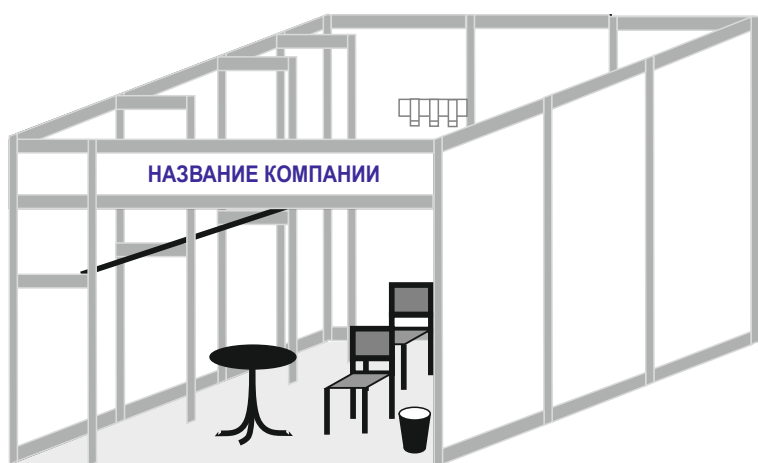

СТАНДАРТНАЯ КОМПЛЕКТАЦИЯ СТЕНДОВ

Стенды 4-8 кв.м.

Наименование	4 кв.м.	6-8 кв.м.
Задняя и боковые стеновые панели	+	+
Ковролин	+	+
Название компании на фризовой панели (не более 16 символов, стандартное написание шрифтом Arial Black и указание номера стенда)	+	+
Спот мощностью 60 Ватт	1 шт.	2 шт.
Стол	1 шт.	1 шт.
Стул	2 шт.	2 шт.
Мусорная корзина	1 шт.	1 шт.
Вешалка для личной одежды	1 шт.	1 шт.
Розетка мощностью 0,5кВт		1 шт.

СТАНДАРТНАЯ КОМПЛЕКТАЦИЯ СТЕНДОВ

Стенды 9 кв.м.

Наименование	9 кв.м.
Задняя и боковые стеновые панели	+
Ковролин	+
Название компании на фризовой панели (не более 16 символов, стандартное написание шрифтом Arial Black и указание номера стенда)	+
Спот мощностью 60 Ватт	1 шт.
Стол	1 шт.
Стул	2 шт.
Мусорная корзина	1 шт.
Вешалка для личной одежды	1 шт.
Розетка мощностью 0,5кВт	1 шт.
Вешала по одной стенке	+