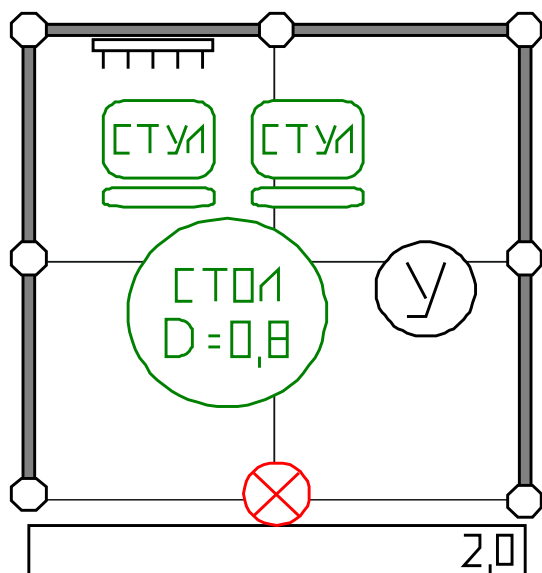

СТАНДАРТНАЯ КОМПЛЕКТАЦИЯ СТЕНДОВ

Стенды 4-8 кв.м.

Наименование	4 кв.м.	6-8 кв.м.
Задняя и боковые стеновые панели	+	+
Ковролин	+	+
Название компании на фризовой панели (не более 16 символов, стандартное написание шрифтом Arial Black и указание номера стенда)	+	+
Спот мощностью 60 Ватт	1 шт.	2 шт.
Стол	1 шт.	1 шт.
Стул	2 шт.	2 шт.
Мусорная корзина	1 шт.	1 шт.
Вешалка для личной одежды	1 шт.	1 шт.
Розетка мощностью 0,5кВт		1 шт.

СТАНДАРТНАЯ КОМПЛЕКТАЦИЯ СТЕНДОВ

Стенды 9 кв.м.

Наименование	9 кв.м.
Задняя и боковые стеновые панели	+
Ковролин	+
Название компании на фризовой панели (не более 16 символов, стандартное написание шрифтом Arial Black и указание номера стенда)	+
Спот мощностью 60 Ватт	1 шт.
Стол	1 шт.
Стул	2 шт.
Мусорная корзина	1 шт.
Вешалка для личной одежды	1 шт.
Розетка мощностью 0,5кВт	1 шт.
Вешала по одной стенке	+

СТАНДАРТНАЯ КОМПЛЕКТАЦИЯ СТЕНДОВ

Стенды 10-90 кв.м.

Наименование	10 кв.м.	11- 18 кв.м.	19-30 кв.м.	31-50 кв.м.	51-100 кв.м.
Задняя и боковые стеновые панели	+	+	+	+	+
Ковролин	+	+	+	+	+
Название компании на фризовой панели (не более 16 символов, стандартное написание шрифтом Arial Black и указание номера стенда	+	+	+	+	+
Спот мощностью 60 Ватт	3 шт.	1 шт. на каждые 3 кв.м.	1 шт. на каждые 3 кв.м.	1 шт. на каждые 3 кв.м.	1 шт. на каждые 3 кв.м.
Стол	1 шт.	1 шт.	2 шт.	4 шт.	6 шт.
Стул	2 шт.	3 шт.	6 шт.	8 шт.	12 шт.
Мусорная корзина	1 шт.	1 шт.	1 шт.	1 шт.	1 шт.
Вешалка для личной одежды	1 шт.	1 шт.	1 шт.	1 шт.	1 шт.
Розетка мощностью 0,5кВт	1 шт.	1 шт.	1 шт.	1 шт.	1 шт.
Вешала по одной стенке	+	+	+	+	+
Подсобное помещение с дверью-гармошкой и ключом	+	+	+	+	+